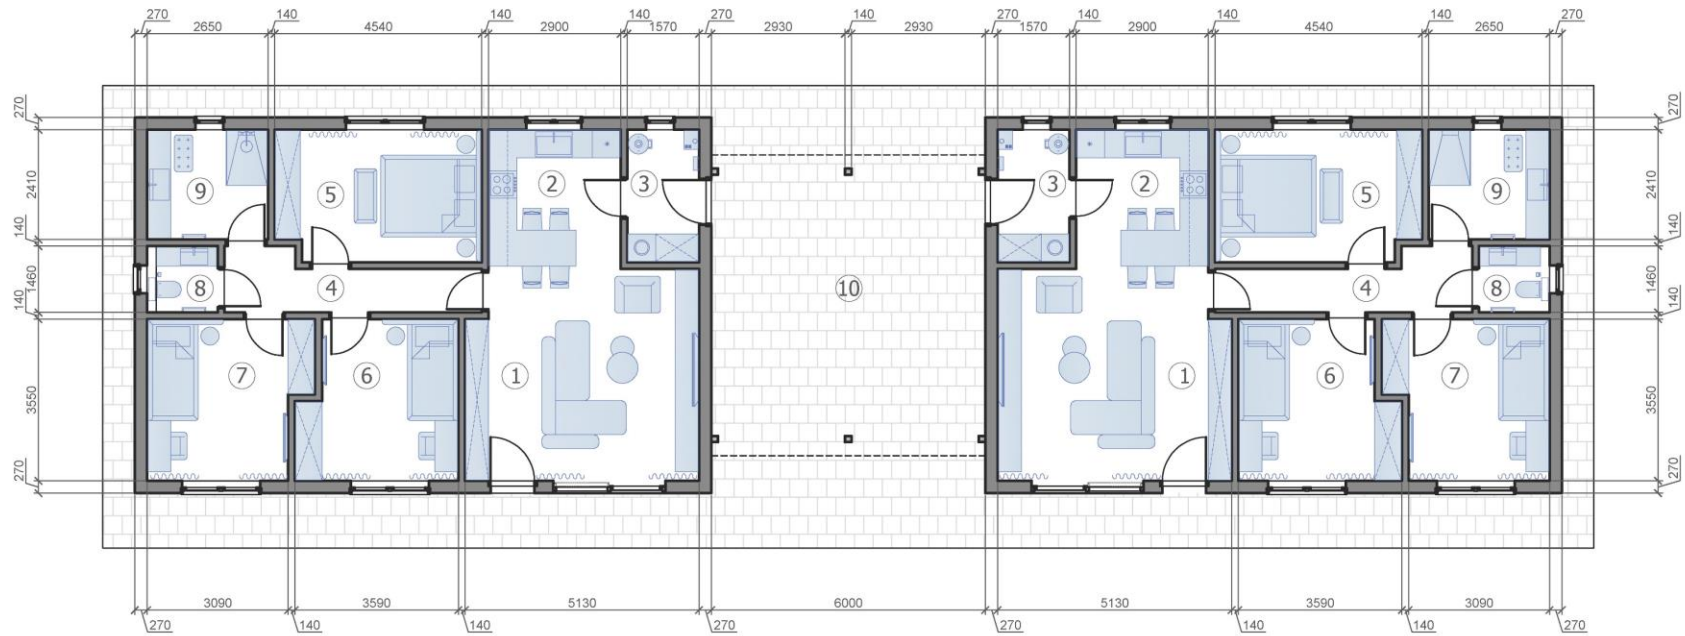

**INEC**

**BUNGALOW DUPLEX 175 M2.**

[www.ineco.construction](http://www.ineco.construction)

## BUNGALOW DUPLEX 175 M2.

Nutzfläche	175 m <sup>2</sup>
<b>Gesamtpreis</b>	<b>€ 257 964</b>
<b>Preis pro m<sup>2</sup></b>	<b>€ 1 474</b>

Haus - 1 Etagen, 6 Schlafzimmer, 4 Bäder, 2 Wohnzimmer - Küche 32,1 m<sup>2</sup>, Heizungsraum, Autoabstellplatz 39,6 m<sup>2</sup>.

## Grundriss. M 1:100 (A-3)

### ZIMMER LAYOUT

Nº	Zimmername	Fläche, m2	Nº	Zimmername	Fläche, m2
1	Wohnzimmer	23,3	8	Badezimmer	2,3
2	Küche	8,8	9	Duschraum	6,4
3	Heizungsraum	4,6			
4	Korridor	6,2		Gesamtfläche	88,2
5	Schlafzimmer	12,9			
6	Schlafzimmer	11,7	10	Autoabstellplatz	39,6
7	Schlafzimmer	12,0			