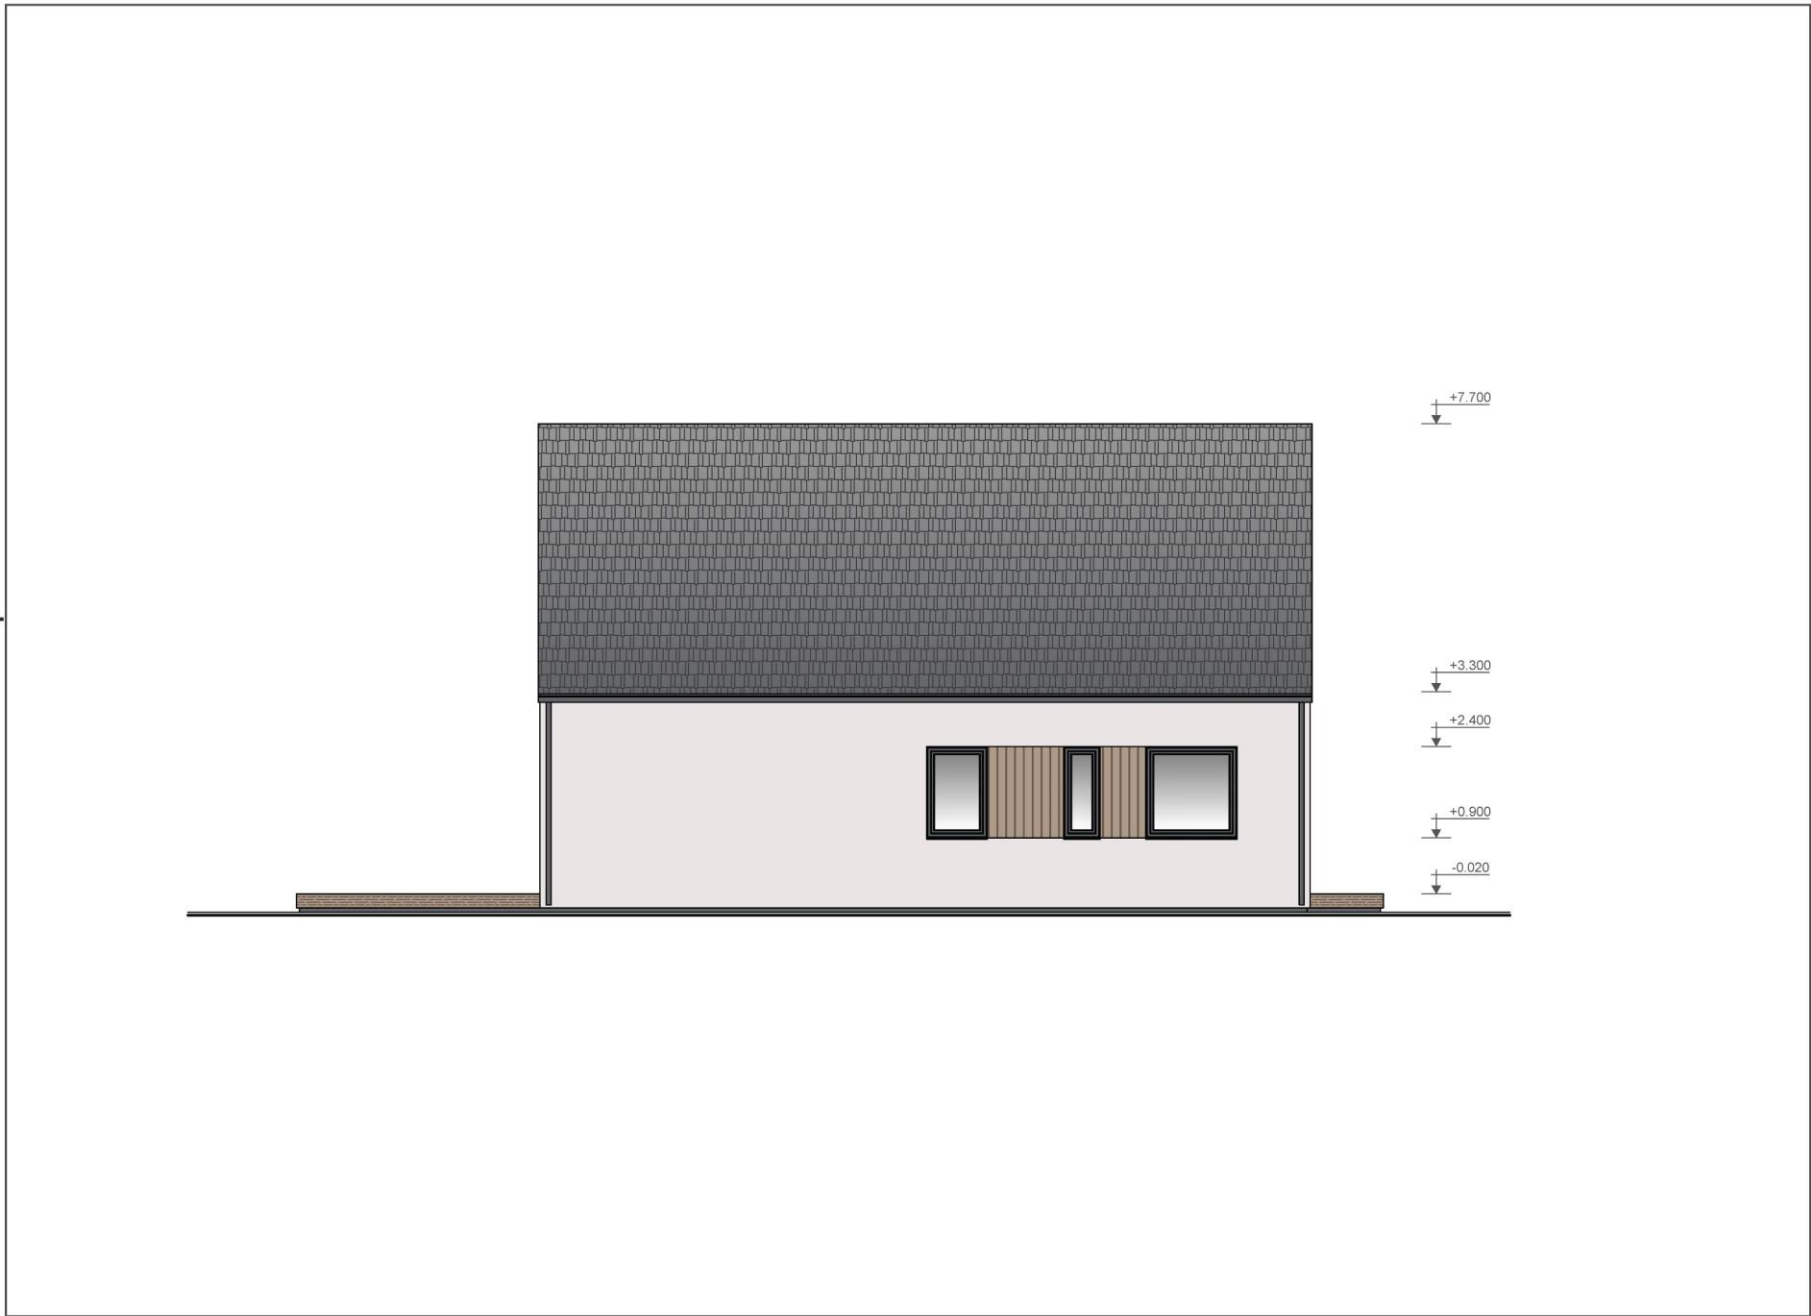

INEO

EINFAMILIENHAUS 132m²
www.ineco.construction

EINFAMILIENHAUS 132m²

Nutzfläche	132,7 m ²
Gesamtpreis	€ 178 433
Preis pro m²	€ 1 352

Haus - 2 Etagen, 3 Schlafzimmer, 3 Bäder,
Wohnzimmer - Küche 49,3 m², Technikraum.

Grundriss 2. M 1:75 (A-3)

ZIMMERE LAYOUT		
Nº	Zimmername	Fläche, m2
1	Halle	11,7
2	Badezimmer	3,5
3	Schlafzimmer	11,1
4	Schlafzimmer	11,1
Bodenfläche		37,4
Hausfläche		132,7

INE©

INE©

INE©

INECO

INECO GmbH

Jahnplatz 6, 33602 Bielefeld