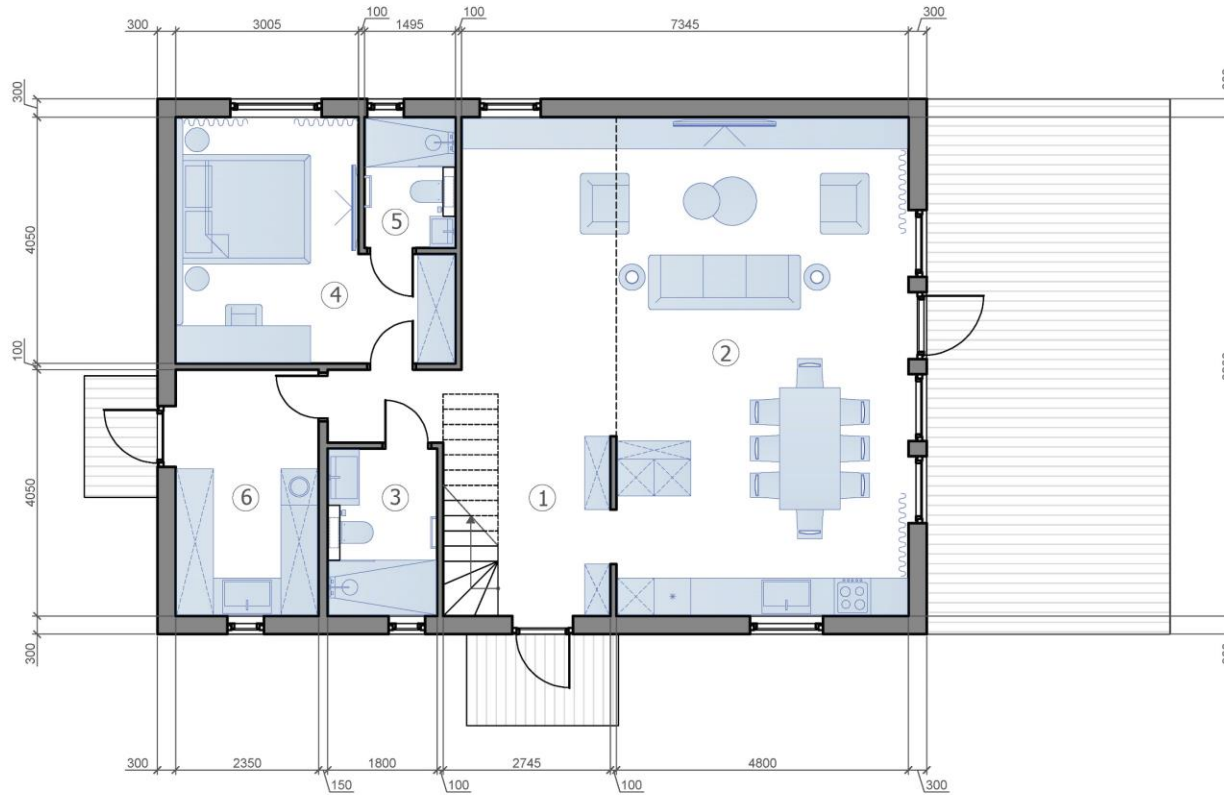

INEO

EINFAMILIENHAUS 132m²
www.ineco.construction

EINFAMILIENHAUS 132m²

Nutzfläche	132,7 m ²
Gesamtpreis	€ 178 433
Preis pro m²	€ 1 352

Haus - 2 Etagen, 3 Schlafzimmer, 3 Bäder,
Wohnzimmer - Küche 49,3 m², Technikraum.

Grundriss 1. M 1:75 (A-3)

ZIMMER LAYOUT		
Nº	Zimmername	Fläche, m2
1	Eingangshalle	13,4
2	Wohnzimmer-Studio	49,3
3	Badezimmer	5,0
4	Schlafzimmer	15,0
5	Badezimmer	3,1
6	Wartungsraum	9,5
Bodenfläche		95,3
Hausfläche		132,7

Grundriss 2. M 1:75 (A-3)

ZIMMERE LAYOUT		
Nº	Zimmername	Fläche, m2
1	Halle	11,7
2	Badezimmer	3,5
3	Schlafzimmer	11,1
4	Schlafzimmer	11,1
Bodenfläche		37,4
Hausfläche		132,7

INE©

INE©

INE©

INECO

INECO GmbH

Jahnplatz 6, 33602 Bielefeld