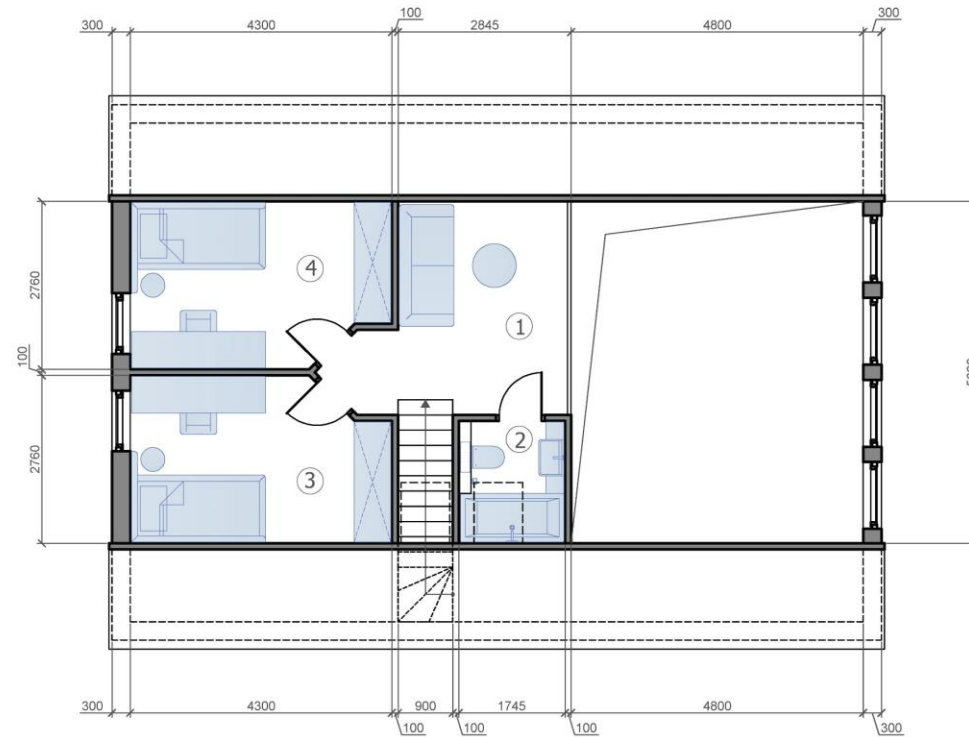

INEO

EINFAMILIENHAUS 132m²
www.ineco.construction

EINFAMILIENHAUS 132m²

Nutzfläche	132,7 m ²
Gesamtpreis	€ 178 433
Preis pro m²	€ 1 352

Haus - 2 Etagen, 3 Schlafzimmer, 3 Bäder,
Wohnzimmer - Küche 49,3 m², Technikraum.

Grundriss 1. M 1:75 (A-3)

ZIMMER LAYOUT		
Nº	Zimmername	Fläche, m2
1	Eingangshalle	13,4
2	Wohnzimmer-Studio	49,3
3	Badezimmer	5,0
4	Schlafzimmer	15,0
5	Badezimmer	3,1
6	Wartungsraum	9,5
Bodenfläche		95,3
Hausfläche		132,7

Grundriss 2. M 1:75 (A-3)

ZIMMERE LAYOUT		
Nº	Zimmername	Fläche, m2
1	Halle	11,7
2	Badezimmer	3,5
3	Schlafzimmer	11,1
4	Schlafzimmer	11,1
Bodenfläche		37,4
Hausfläche		132,7

INE©

INE©

INE©

INECO

INECO GmbH

Jahnplatz 6, 33602 Bielefeld